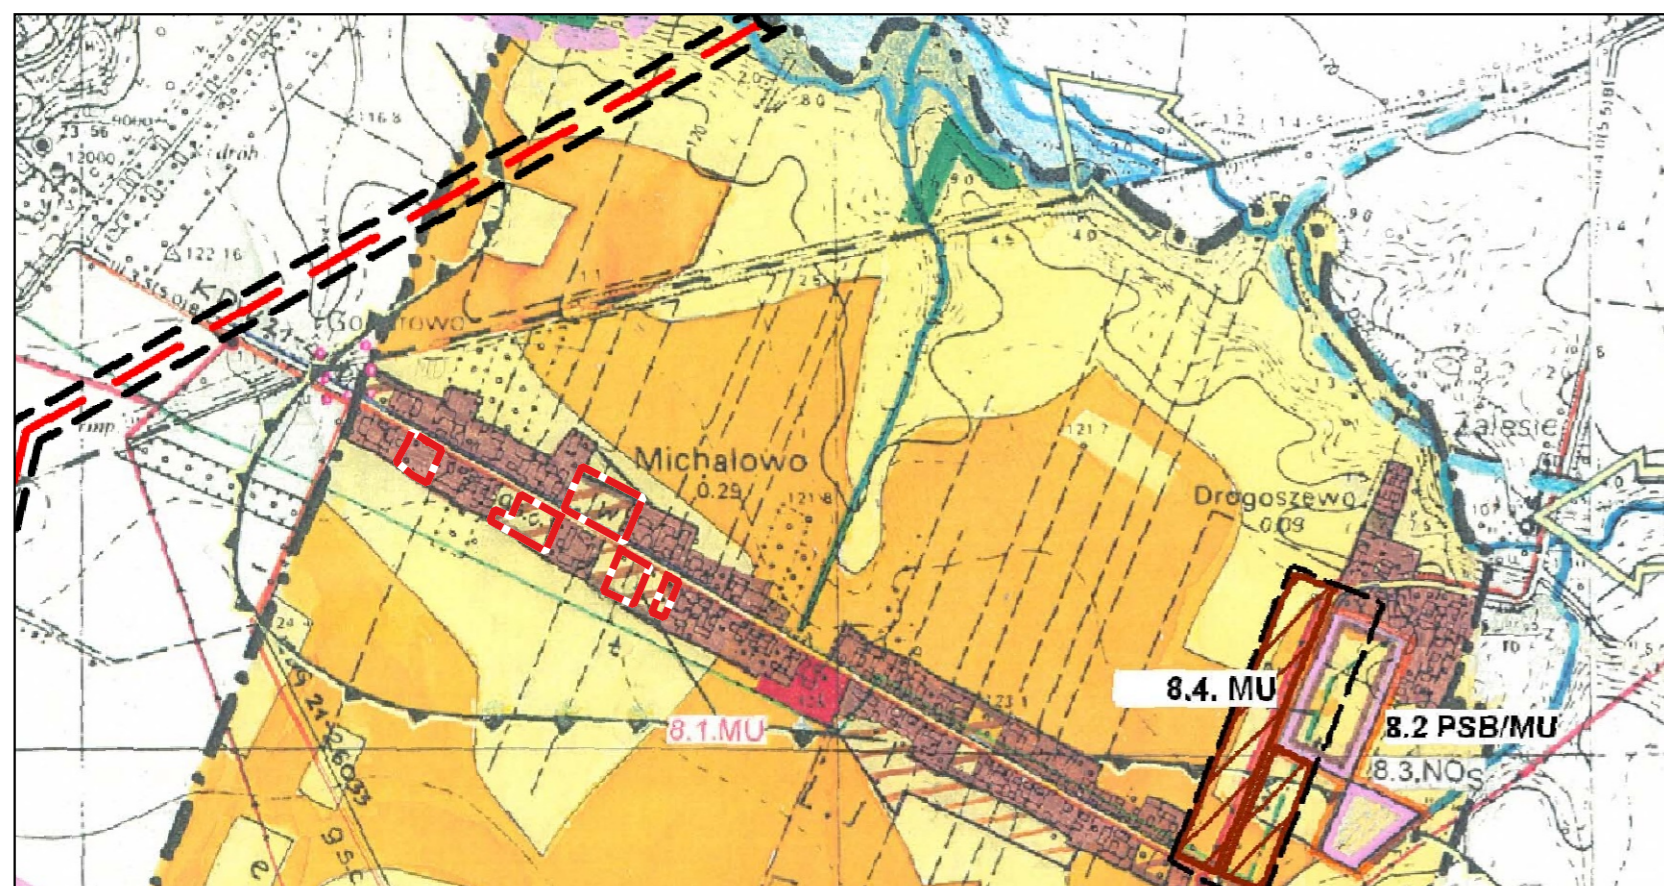

# MIEJSCOWY PLAN ZAGOSPODAROWANIA PRZESTRZENNEGO DLA CZĘŚCI MIEJSCOWOŚCI: BODZEWO, MICHAŁOWO, STRZELCE MAŁE, STRZELCE WIELKIE, GMINA PIASKI

Załącznik nr 11  
do Uchwały Nr...../...../2022  
Rady Gminy Piaski  
z dnia ..... r.

## STUDIUM UWARUNKWAŃ I KIERUNKÓW ZAGOSPODAROWANIA PRZESTRZENNEGO GMINY PIASKI SKALA 1:10 000

 Granice obszarów objętych planem miejscowym