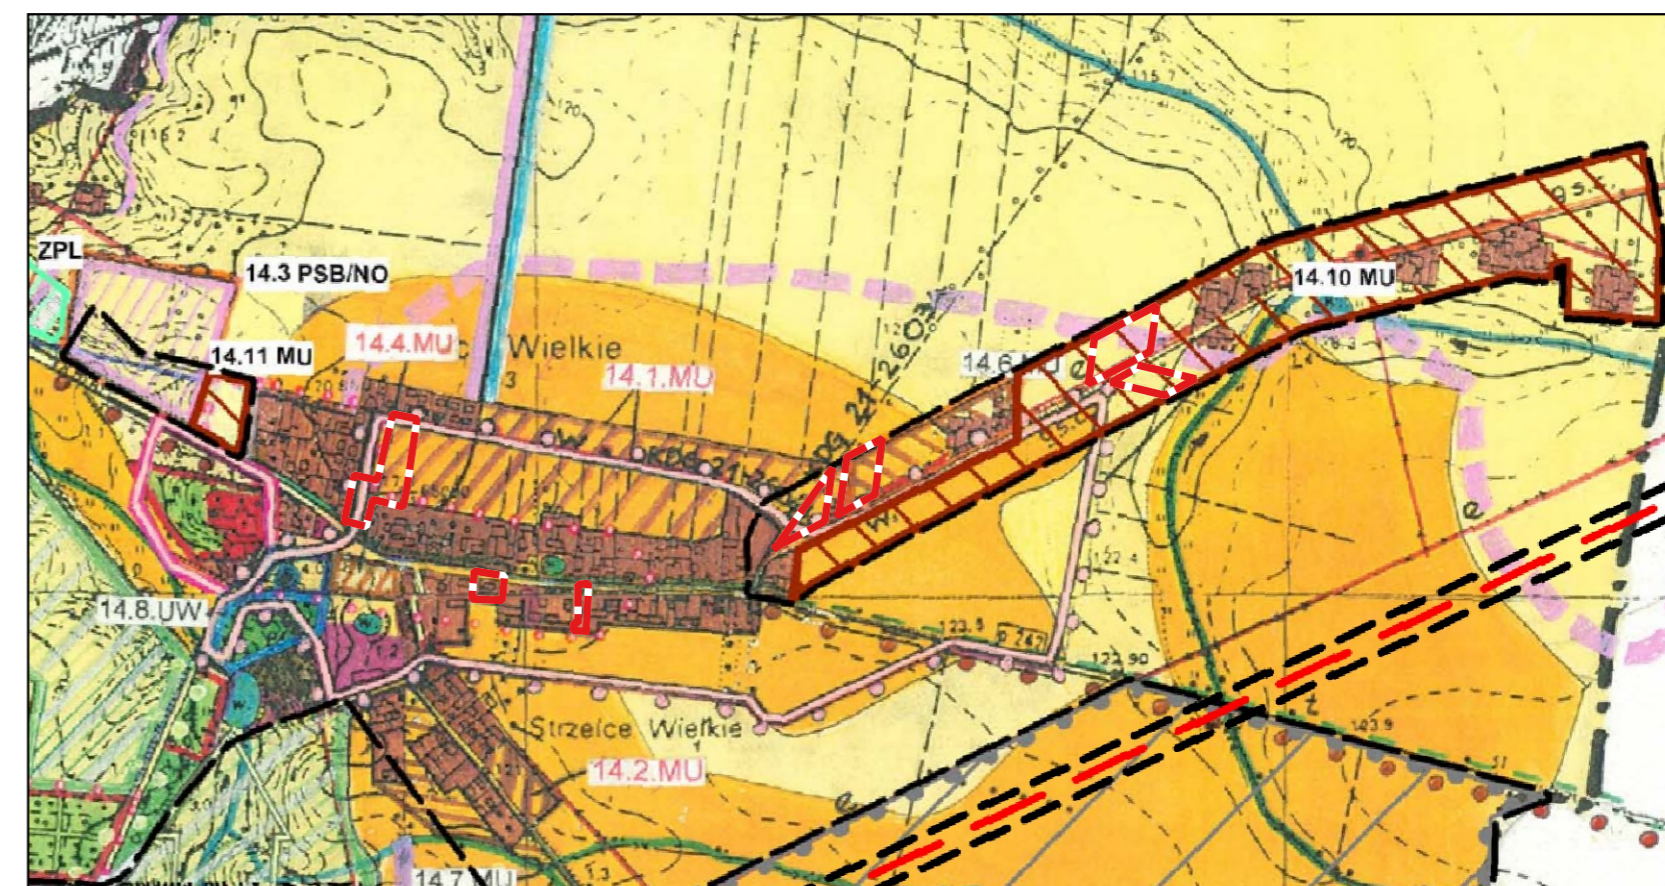

# MIEJSCOWY PLAN ZAGOSPODAROWANIA PRZESTRZENNEGO DLA CZĘŚCI MIEJSCOWOŚCI: BODZEWO, MICHAŁOWO, STRZELCE MAŁE, STRZELCE WIELKIE, GMINA PIASKI

Załącznik nr 11  
do Uchwały Nr...../...../2022  
Rady Gminy Piaski  
z dnia ..... r.

## STUDIUM UWARUNKWAŃ I KIERUNKÓW ZAGOSPODAROWANIA PRZESTRZENNEGO GMINY PIASKI SKALA 1:10 000

 Granice obszarów objętych planem miejscowym