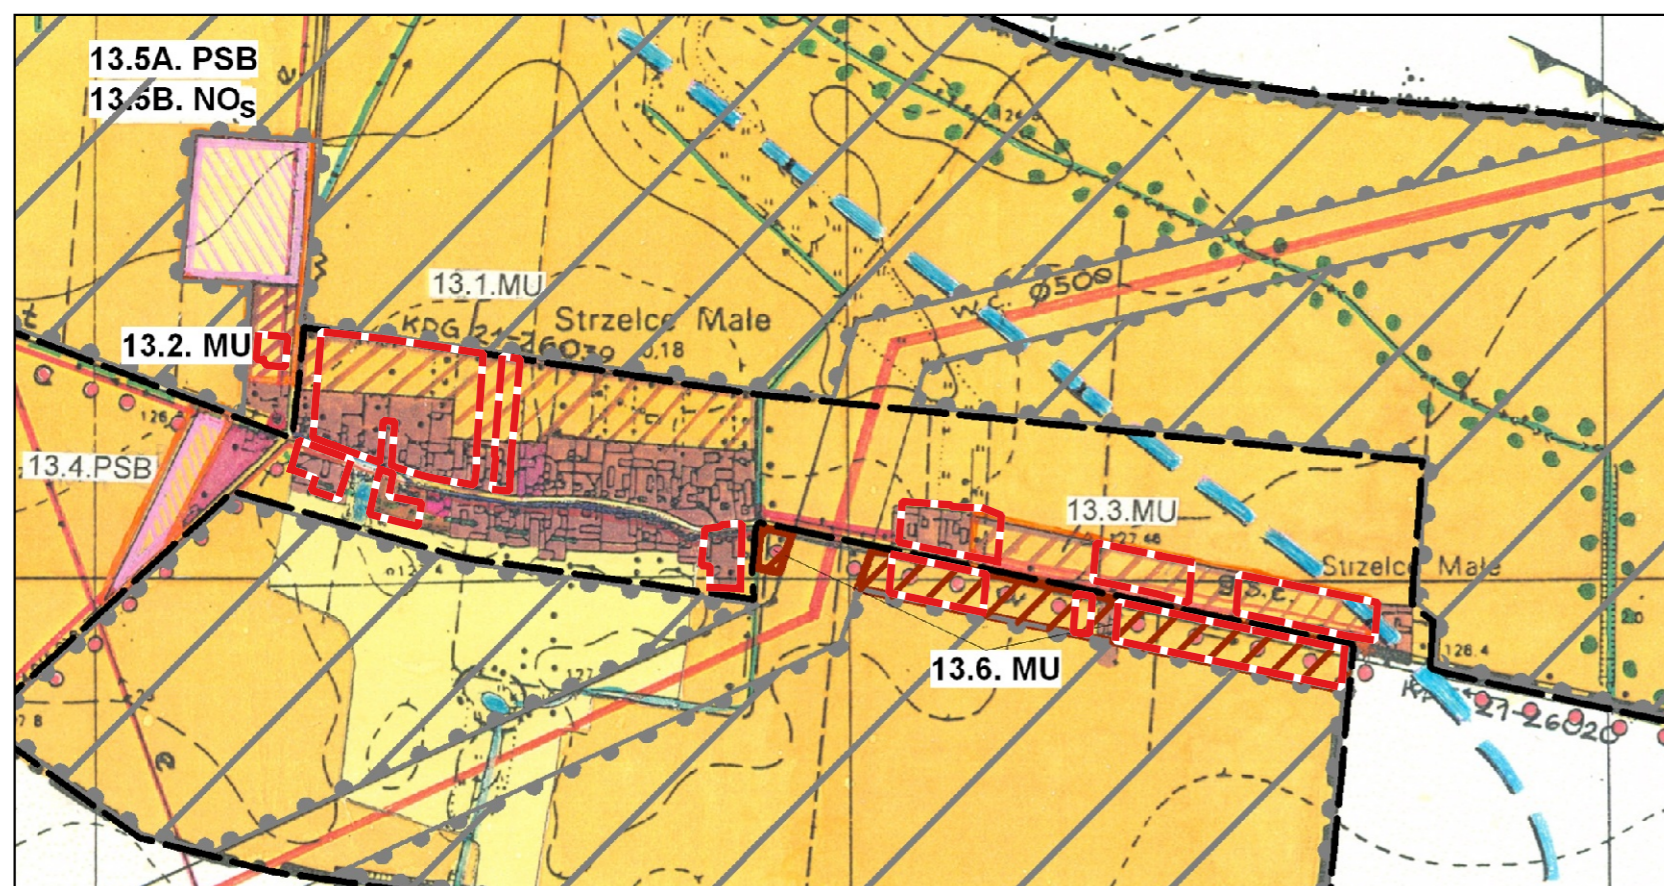

# MIEJSCOWY PLAN ZAGOSPODAROWANIA PRZESTRZENNEGO DLA CZĘŚCI MIEJSCOWOŚCI: BODZEWO, MICHAŁOWO, STRZELCE MAŁE, STRZELCE WIELKIE, GMINA PIASKI

Załącznik nr 11  
do Uchwały Nr...../...../2022  
Rady Gminy Piaski  
z dnia ..... r.

## STUDIUM UWARUNKWAŃ I KIERUNKÓW ZAGOSPODAROWANIA PRZESTRZENNEGO GMINY PIASKI SKALA 1:10 000

 Granice obszarów objętych planem miejscowym