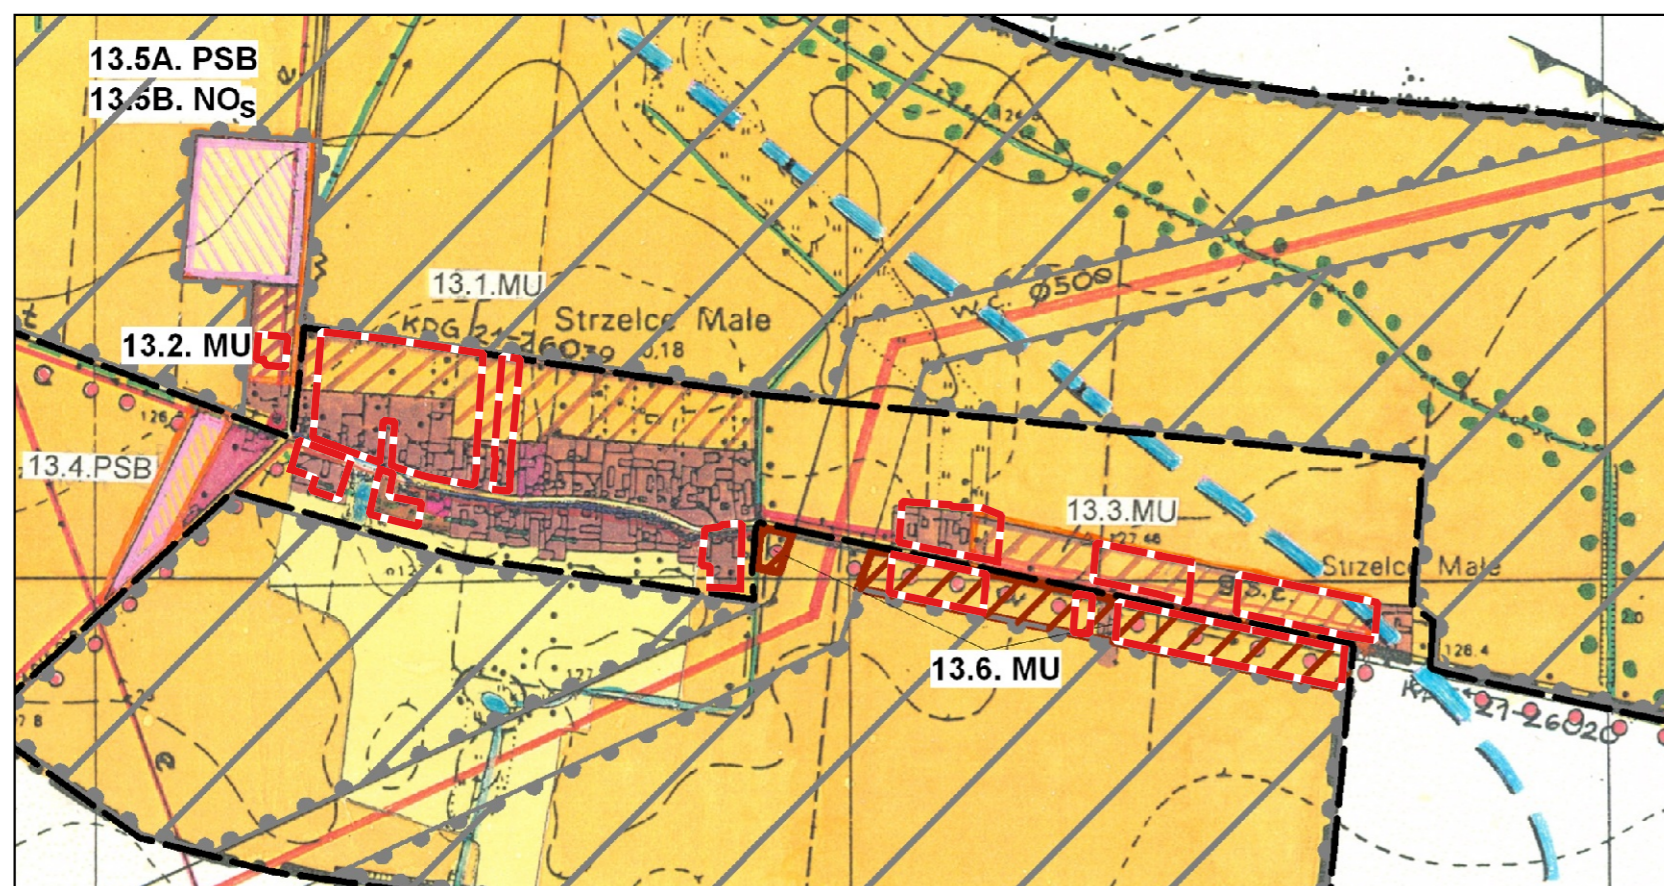

MIEJSCOWY PLAN ZAGOSPODAROWANIA PRZESTRZENNEGO DLA CZĘŚCI MIEJSCOWOŚCI: BODZEWO, MICHAŁOWO, STRZELCE MAŁE, STRZELCE WIELKIE, GMINA PIASKI

Załącznik nr 11
do Uchwały Nr XXXI/266/2022
Rady Gminy Piaski
z dnia 10 marca 2022 r.

STUDIUM UWARUNKOWAŃ I KIERUNKÓW ZAGOSPODAROWANIA PRZESTRZENNEGO GMINY PIASKI SKALA 1:10 000

 Granice obszarów objętych planem miejscowym