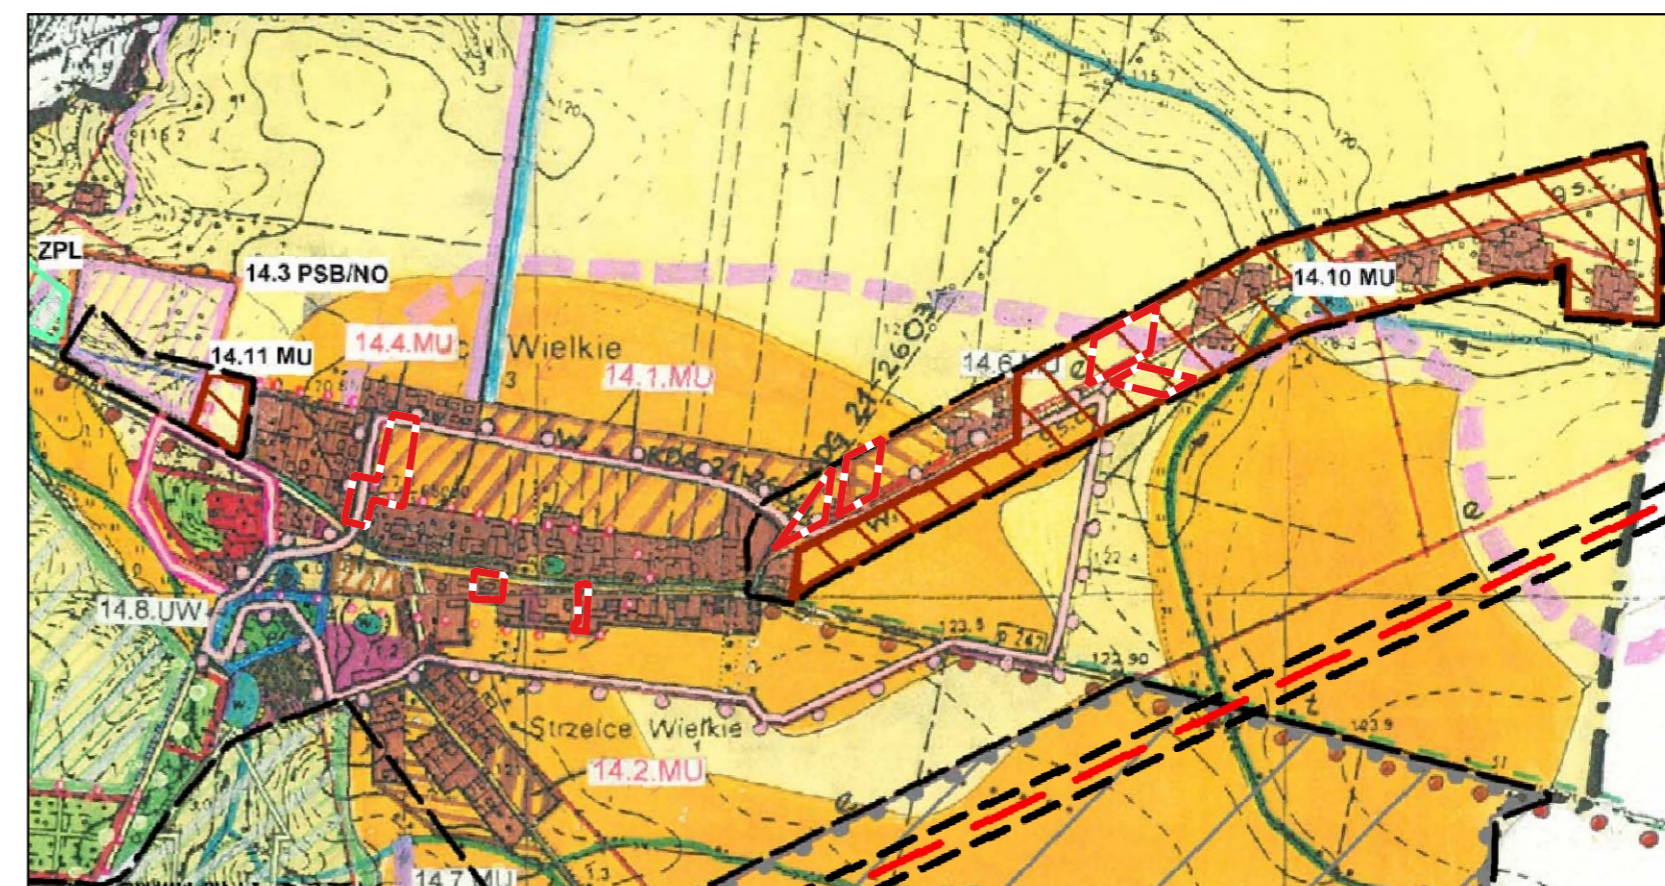

MIEJSCOWY PLAN ZAGOSPODAROWANIA PRZESTRZENNEGO DLA CZĘŚCI MIEJSCOWOŚCI: BODZEWO, MICHAŁOWO, STRZELCE MAŁE, STRZELCE WIELKIE, GMINA PIASKI

Załącznik nr 11
do Uchwały Nr XXXI/266/2022
Rady Gminy Piaski
z dnia 10 marca 2022 r.

STUDIUM UWARUNKOWAŃ I KIERUNKÓW ZAGOSPODAROWANIA PRZESTRZENNEGO GMINY PIASKI SKALA 1:10 000

 Granice obszarów objętych planem miejscowym