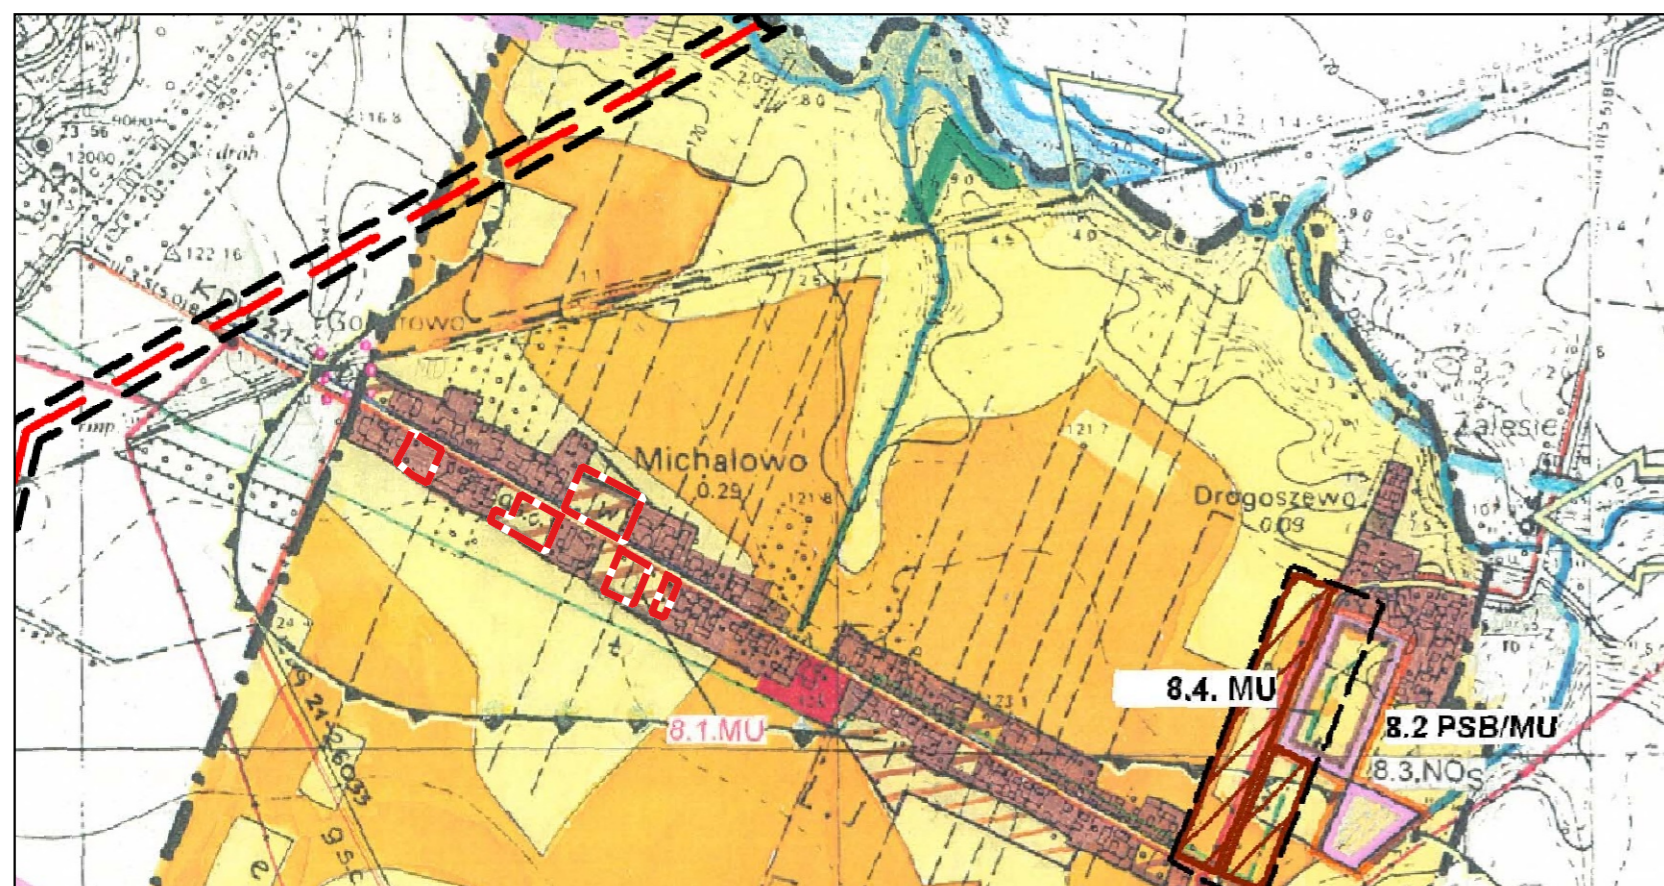

MIEJSCOWY PLAN ZAGOSPODAROWANIA PRZESTRZENNEGO DLA CZĘŚCI MIEJSCOWOŚCI: BODZEWO, MICHAŁOWO, STRZELCE MAŁE, STRZELCE WIELKIE, GMINA PIASKI

Załącznik nr 11
do Uchwały Nr XXXI/266/2022
Rady Gminy Piaski
z dnia 10 marca 2022 r.

STUDIUM UWARUNKOWAŃ I KIERUNKÓW ZAGOSPODAROWANIA PRZESTRZENNEGO GMINY PIASKI SKALA 1:10 000

 Granice obszarów objętych planem miejscowym